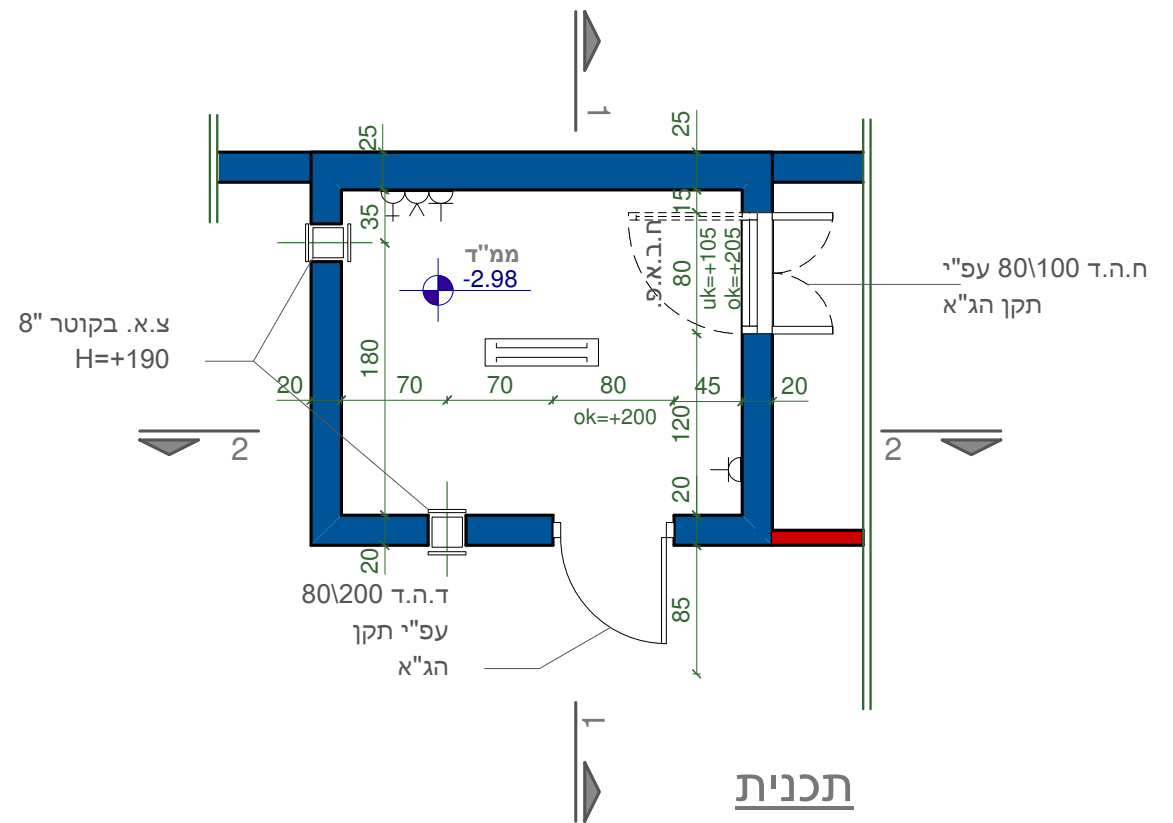

# תכנית מרחב מוגן קנ"מ 1:50

שטח ברוטו - 7.93 מ"ר  
שטח נטו - 5.69 מ"ר  
נפח נטו - 14.68 מ"ק

## מקרא

- שקע 
- נקודת טלויזיה 
- נקודת טלפון 
- ג.ת. פלואורצנטי 2x40 w 

חתך 2-2

חתך 1-1