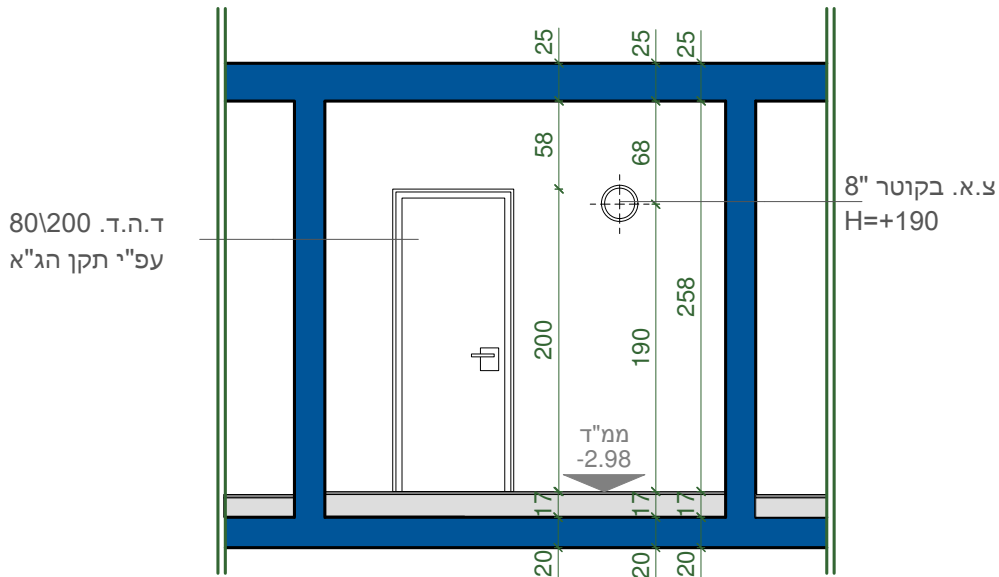

# תכנית מרחב מוגן קנ"מ 1:50

שטח ברוטו - 7.93 מ"ר  
שטח נטו - 5.69 מ"ר  
נפח נטו - 14.68 מ"ק

## מקרא

- שקע 
- נקודת טלויזיה 
- נקודת טלפון 
- ג.ת. פלואורצנטי 2x40 w 

חתך 2-2

חתך 1-1