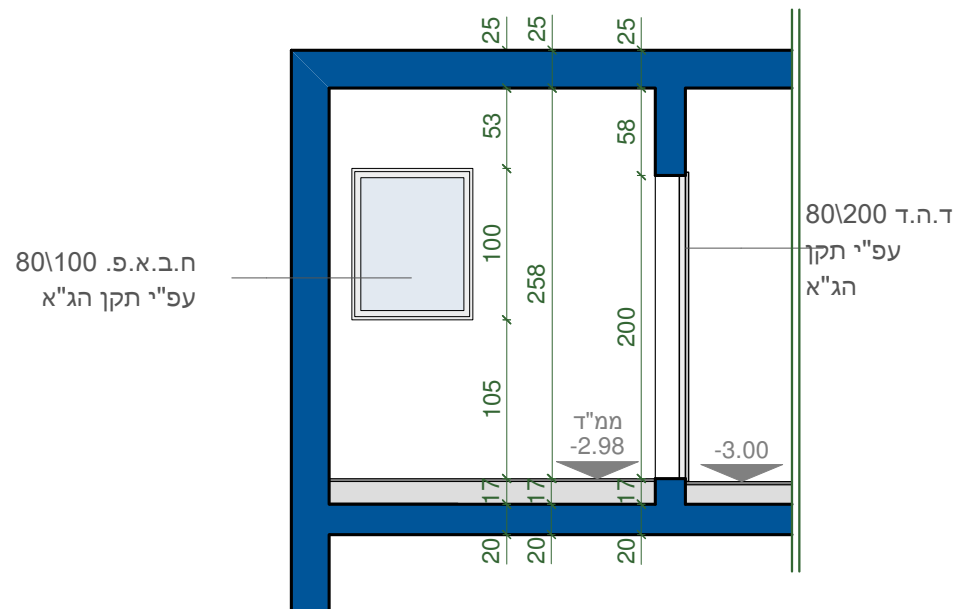

# תכנית מרחב מוגן קנ"מ 1:50

שטח ברוטו - 7.93 מ"ר  
שטח נטו - 5.69 מ"ר  
נפח נטו - 14.68 מ"ק

## מקרא

- שקע 
- נקודת טלויזיה 
- נקודת טלפון 
- ג.ת. פלואורצנטי 2x40 w 

חתך 2-2

חתך 1-1