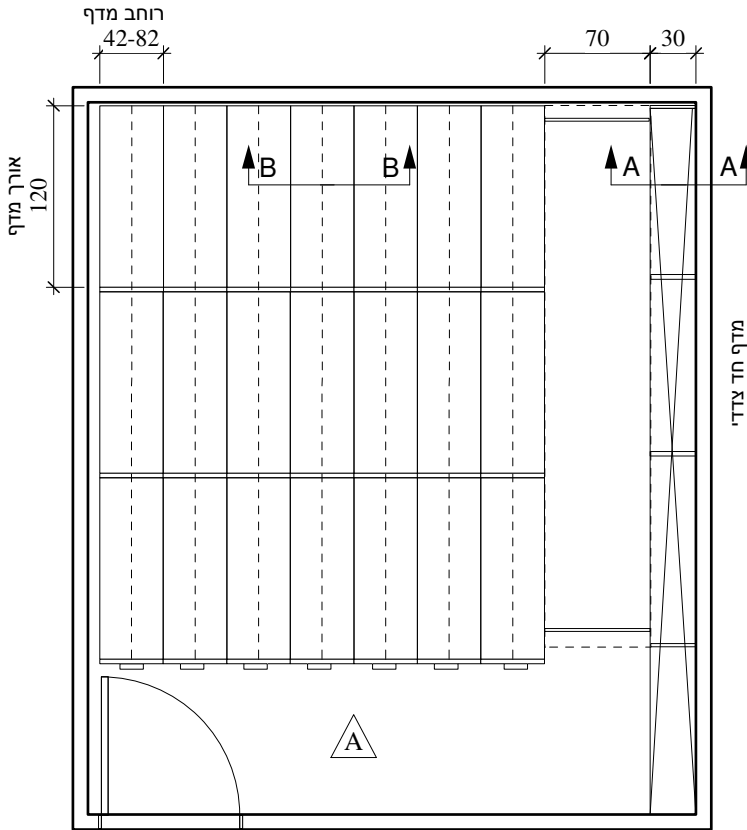

## חזית

קנ"מ 1:50

חזית A

## תוכנית

קנ"מ 1:50

מתקן בהנעה מכאנית או חשמלית של קומפקטוס

דוגמה לסידור 324 מטר מדפים (אורך) בשטח נתון של 15 מ"ר

## חתך

קנ"מ 1:50

יחידה דו צדדית B-B

יחידה חד צדדית A-A