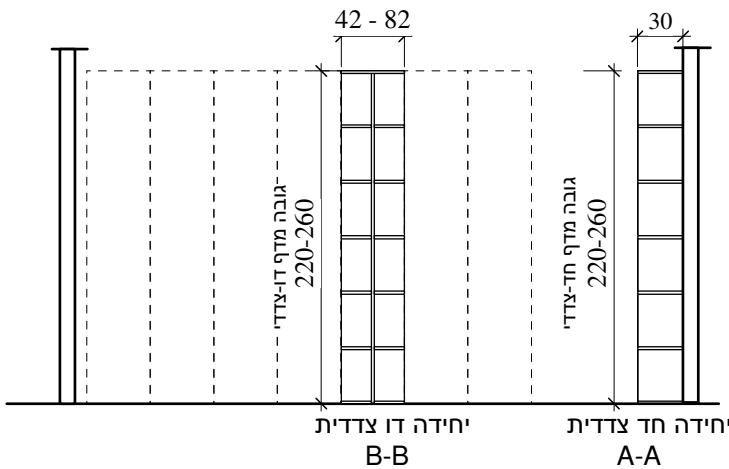

## תוכנית

קנ"מ 1:50

מתקן בהנעה מכאנית או חשמלית של קומפקטוס

דוגמה לסידור 324 מטר מדפים (אורך) בשטח נתון של 15 מ"ר

## חתך

קנ"מ 1:50

יחידה דו צדדית B-B

יחידה חד צדדית A-A