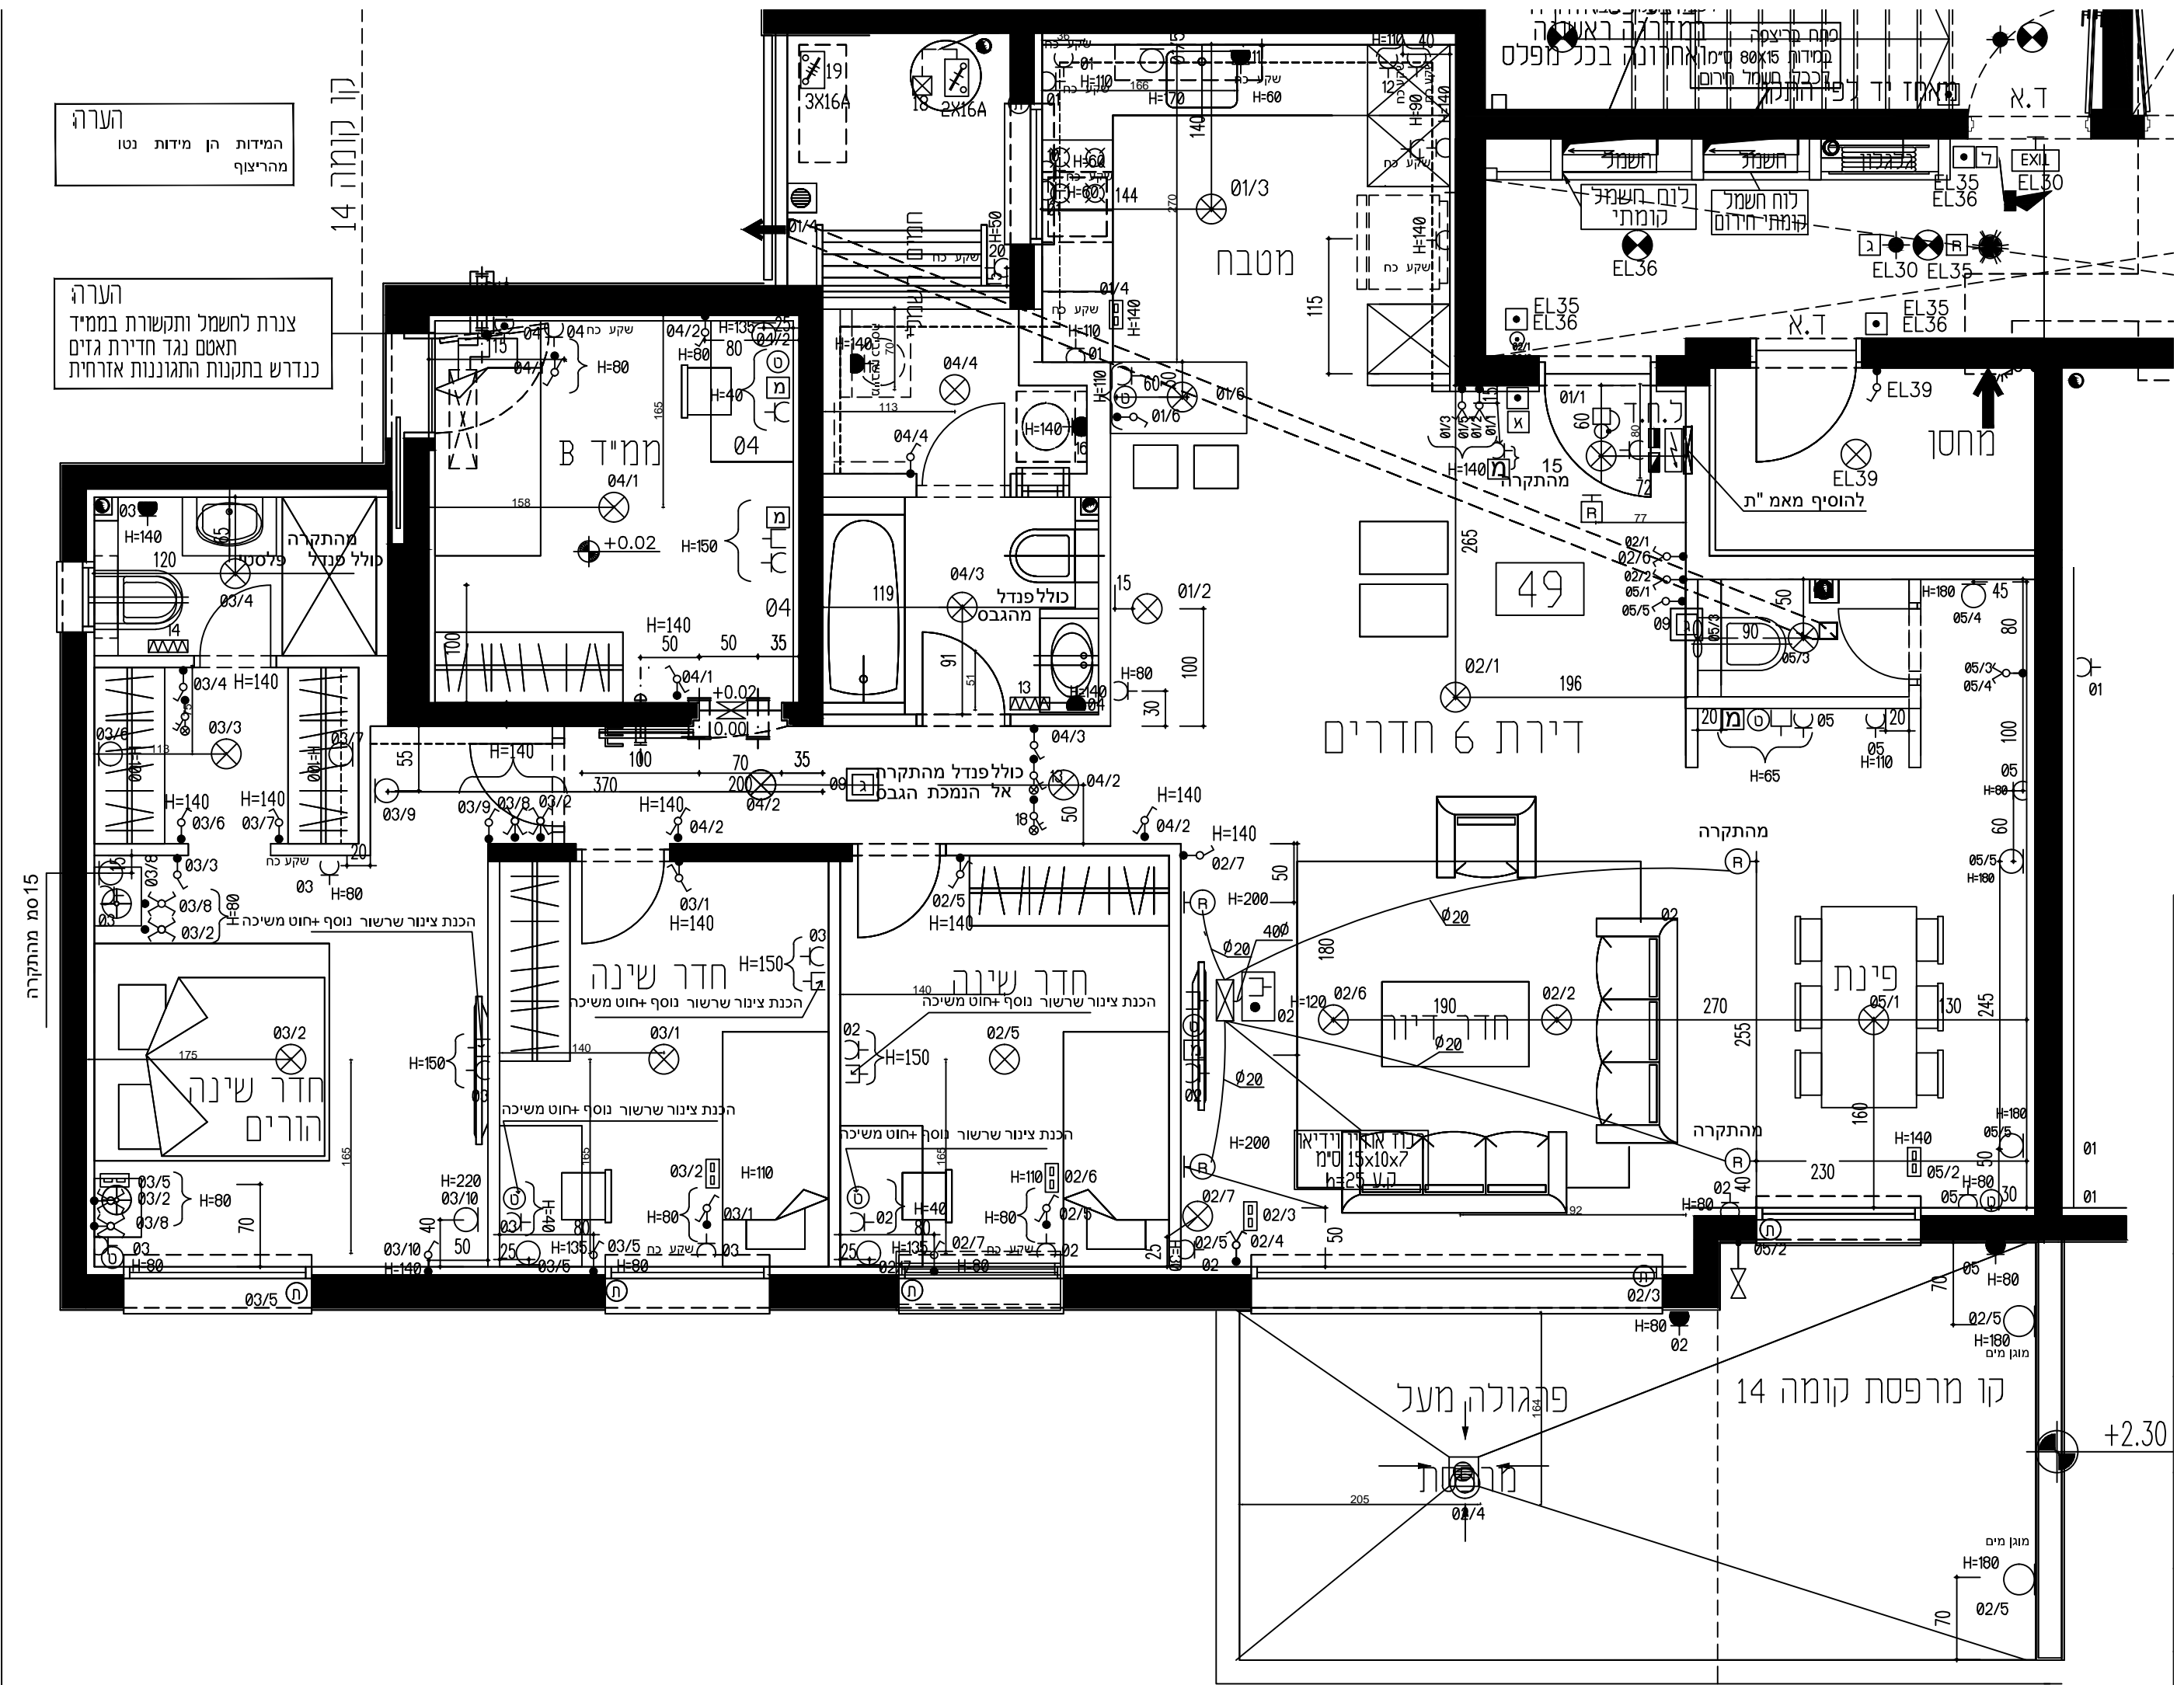

מחנה מרפסת קומה 14  
 במידות 80x15 מ"מ  
 כחלק משטח המרפסת  
 המיועדת לשימוש  
 כמרחב חירום

הערה  
 המידות הן מידות נטו  
 מהריצוף

הערה  
 צנתר לחשמל ותקשורת בממ"ד  
 תאטם נגד חדירת גזים  
 כנדרש בתקנות התגוננות אזרחית

קו קומה 14

15 סמ מהתקרה

+2.30

פגיוולה מעל

קו מרפסת קומה 14

מוגן מים  
 H=180

02/5