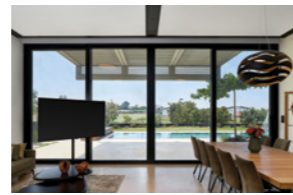

16 / HORIZON