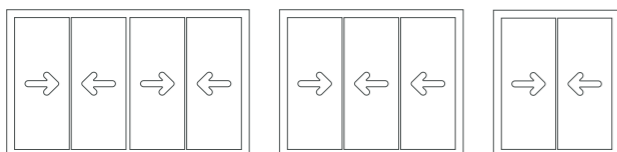

VILLAGE הזזה

מידות מפתחים מומלצות לכנף

משקל עד 180 ק"ג	גובה 2400 מ"מ	רוחב 1400 מ"מ

זיגוג

6-12 מ"מ 4+4 5+5 18-22 מ"מ	זכוכית מונוליטית זכוכית רב שכבתית זכוכית בידודית

יישומים

VILLAGE ציר

מידות מפתחים מומלצות לכנף

חלון

משקל 80 ק"ג	גובה 1200 מ"מ	רוחב 1000 מ"מ

דלת

משקל 80 ק"ג	גובה 2200 מ"מ	רוחב 900 מ"מ

זיגוג

חלון

4-6 מ"מ 14 מ"מ 3+3	זכוכית מונוליטית זכוכית בידודית זכוכית שכבתית

דלת

4-10 מ"מ 14-30 מ"מ 4+4 עד 6+6	זכוכית מונוליטית זכוכית בידודית זכוכית שכבתית