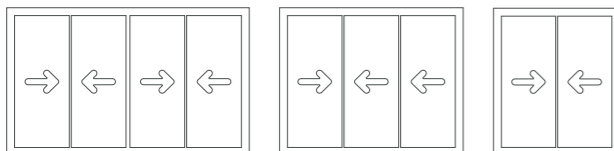

יישומים

כמה שיותר נוף, כמה שפחות אלומיניום. מערכת SLIM מיועדת למפתחים גדולים ומאופיינת בפרופילים צרים. המערכת בעלת רמת גימור גבוהה הבאה לידי ביטוי בהנעה קלה של הכנפיים על גבי מסילות מתקדמות, ובמנגנון נעילה סיבובי נסתר שמשלים את הקו המינימליסטי האלגנטי של המערכת.

*מידות המפתחים המומלצות בקטלוג זה הינם בגדר המלצה בלבד, יש לחשב כל מפתח בנפרד בהתאם ללחצי רוחות, אזור גאוגרפי, סוג הזיגוג וכדומה. לחישוב מדויק פנה למחלקה הטכנית של ALUG.

SLIM

מערכת הזזה מינימליסטית
למפתחים גדולים