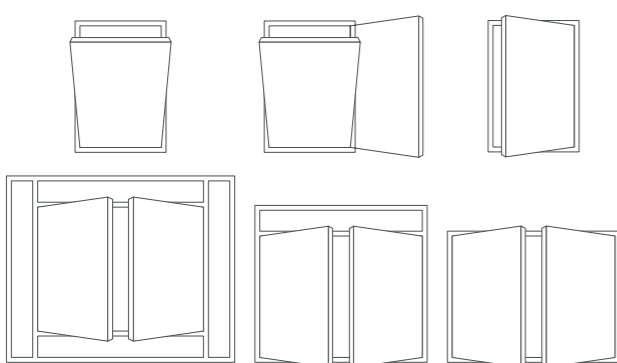

יישומים

חלונאי א. אלום יהלום צילום: ליאור טייטלר

חלונות בלגיים במראה הקסום של חלונות ברזל עם כל היתרונות שיש לאלומיניום להציע. פרופילי האלומיניום במערכת צרים ומעוצבים והחלונות מעניקים לחלל נופך כפרי ומזמין. הסדרה מאפשרת מגוון אפשרויות עיצוב ע"י חלוקות בכנף, שילוב קבועים וחלונות קשתיים.

*מידות המפתחים המומלצות בקטלוג זה הינם בגדר המלצה בלבד, יש לחשב כל מפתח בנפרד בהתאם ללחצי רוחות, אזור גאוגרפי, סוג הזיגוג וכדומה. לחישוב מדויק פנה למחלקה הטכנית של ALUG.

VILLAGE

הסדרה הבלגית -
חלונות ודלתות הזזה
וציר בסגנון כפרי