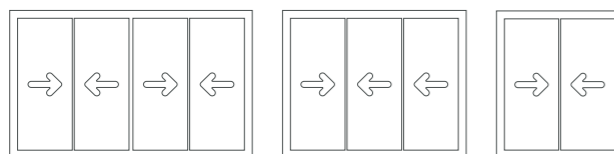

עיצוב: שירן דדיה צילום: אלעד גונן

VISION הזזה

מידות מפתחים מומלצות לכנף

משקל 300 ק"ג	גובה 3000 מ"מ	רוחב 2000 מ"מ
-----------------	------------------	------------------

זיגוג

6-14 מ"מ	זכוכית מונוליטית או רב שכבתית
24-39 מ"מ	זכוכית בידודית
41-45 מ"מ	זכוכית בידודית עם צלון

יישומים

VISION כתיחת ציר

מידות מפתחים מומלצות לכנף

חלון

משקל 120 ק"ג	גובה 1300 מ"מ	רוחב 1300 מ"מ
-----------------	------------------	------------------

דלת

משקל 160 ק"ג	גובה 2300 מ"מ	רוחב 1200 מ"מ
-----------------	------------------	------------------