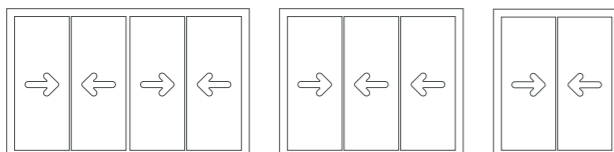

FRAME הזזה למפתחים גדולים

מידות מפתחים מומלצות לכנף

משקל עד 270 ק"ג	גובה 2600 מ"מ	רוחב עד 1600 מ"מ

זיגוג

4-14 מ"מ	זכוכית מונוליטית או רב שכבתית
14-24 מ"מ	זכוכית בידודית

יישומים

FRAME הזזה למפתחים בינוניים

מידות מפתחים מומלצות לכנף

משקל עד 120 ק"ג	גובה 2200 מ"מ	רוחב עד 1200 מ"מ

זיגוג

4-14 מ"מ	זכוכית מונוליטית או רב שכבתית
14-18 מ"מ	זכוכית בידודית

יישומים