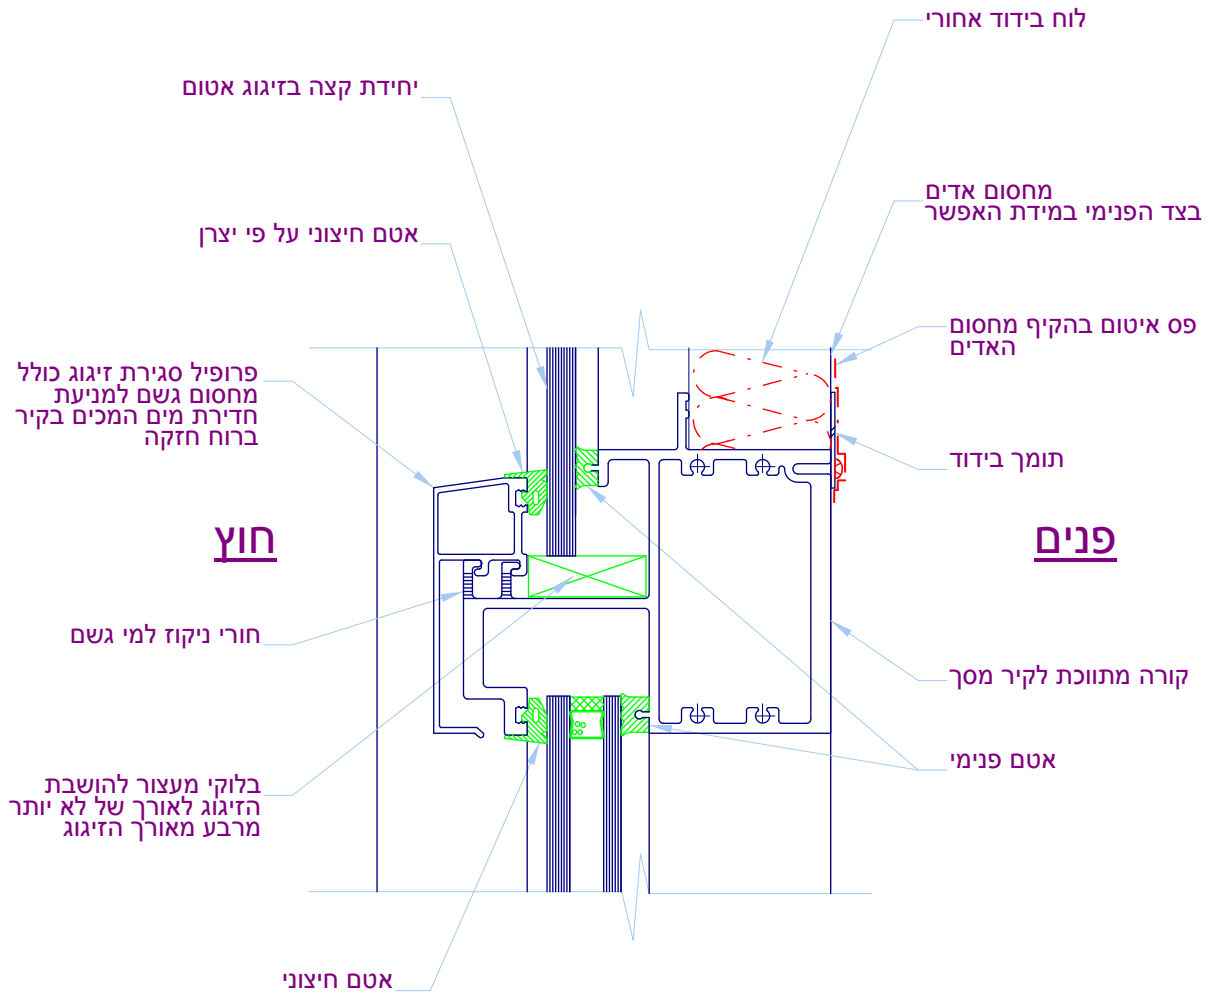

# קיר מסך תלוי אל רצפות קומות פרט 8

## קורת חיבור עליונה בין יחידה אטומה וזיגוג שקוף

שרטוט עקרוני, לא לבניה, אינו פרט על פי יצרן