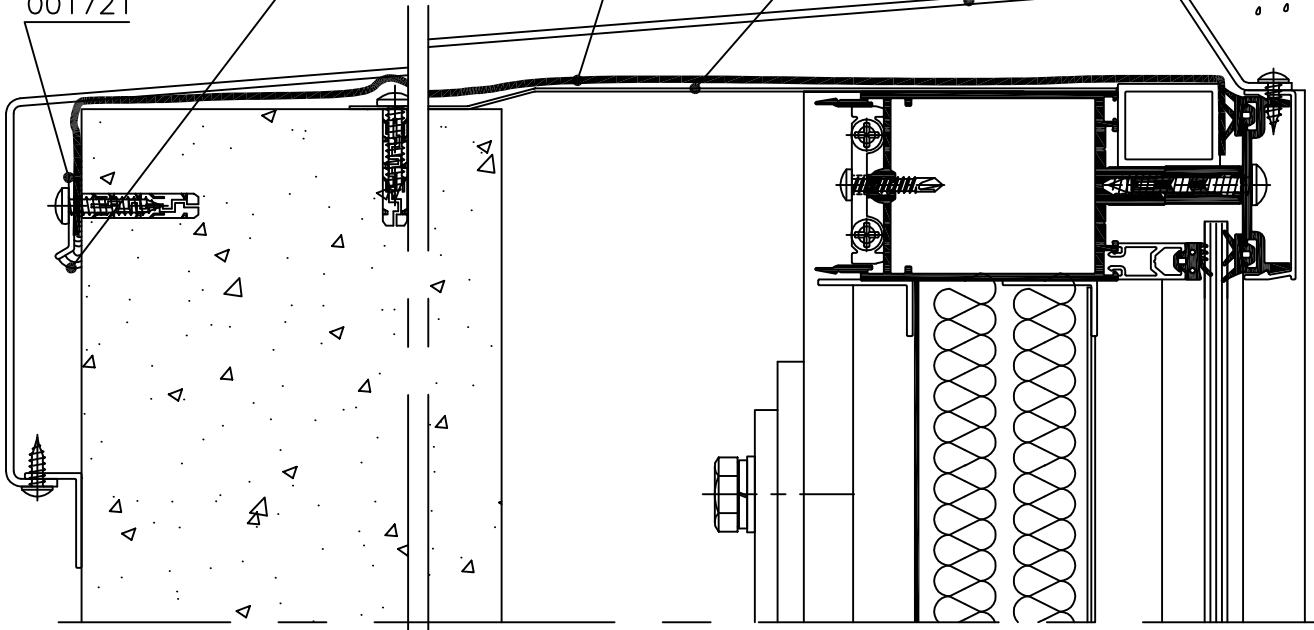

# MATRIX - 50 R

פח מגולוון  
0.8 מ"מ

פח אלומיניום  
צבוע

ARBOSIL 1096

יריעת EPDM

001721

תקרה דקורטיבית

עוגן

קנה מידה 1:2

**extal**  
DESIGNED ALUMINIUM PROFILES

גרסה 2-09.2006  
מס. עמוד M050-04-030  
מס. קובץ 174002

פרט בנין  
פרט גמר עליון (Coping)  
חתך אנכי