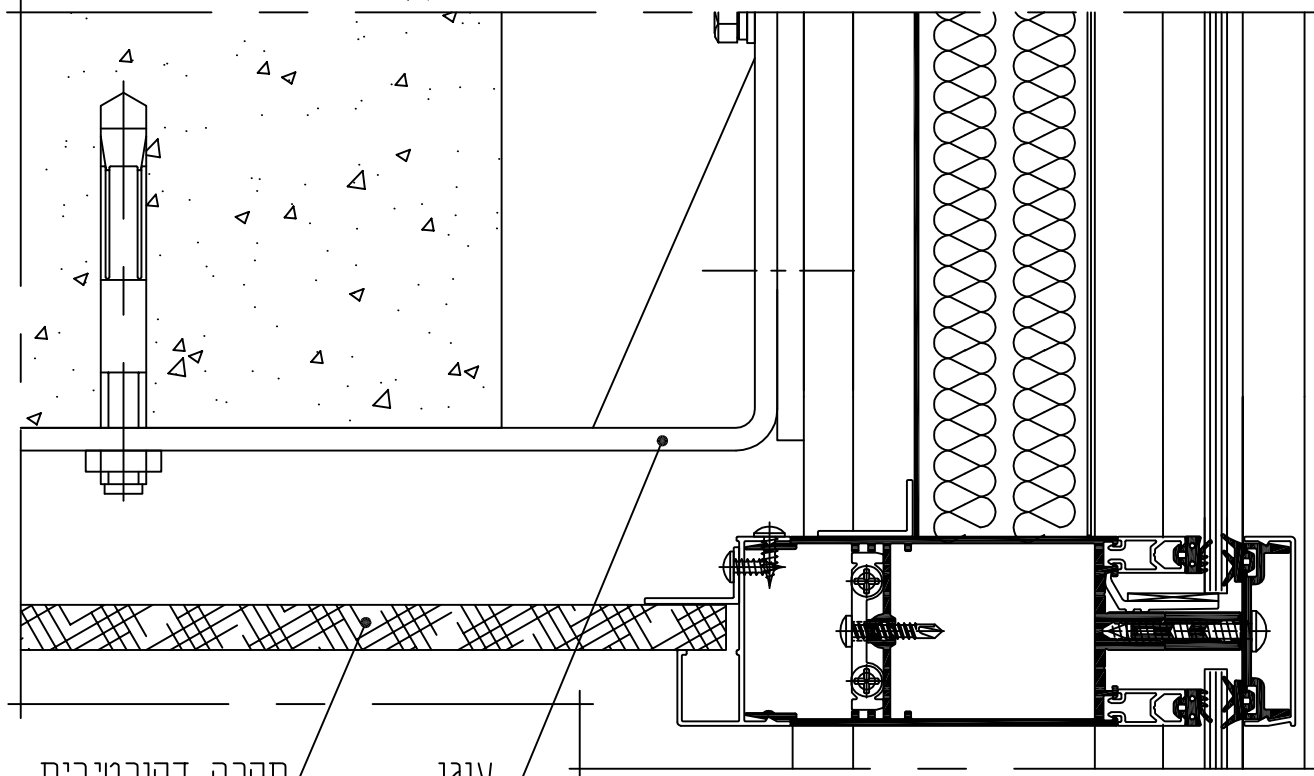

# MATRIX - 50 R

פח מגולוון  
0.8 מ"מ

פח אלומיניום  
צבוע

ARBOSIL 1096

יריעת EPDM

001721

תקרה דקורטיבית

עוגן

קנה מידה 1:2

**extal**  
DESIGNED ALUMINIUM PROFILES

גרסה 2-09.2006  
מס. עמוד M050-04-030  
מס. קובץ 174002

פרט בנין  
פרט גמר עליון (Coping)  
חתך אנכי