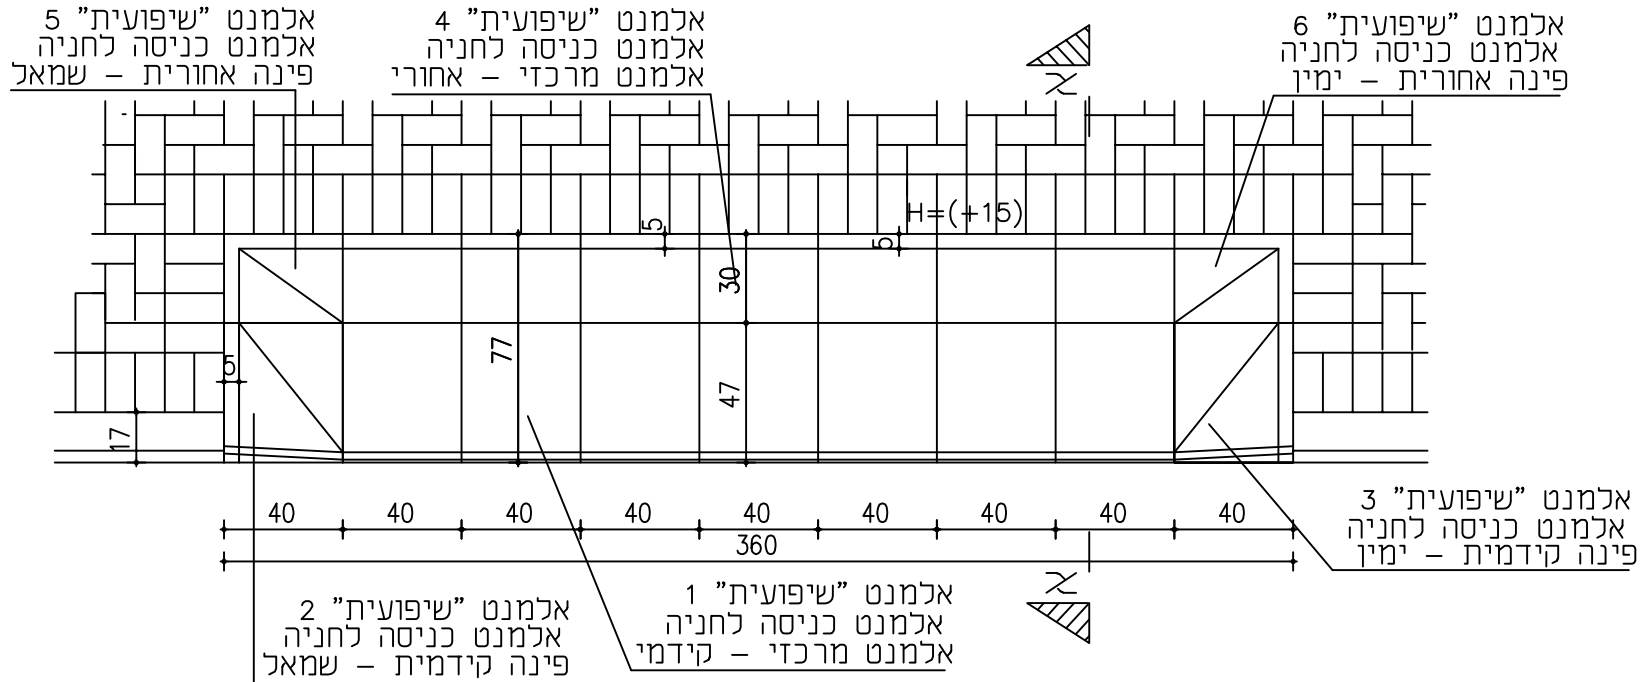

אבן שפה לכניסת רכב

דגם אקרשטיין מק"ט 271

קנ"ח 1:25

השרטוט לעיון בלבד
יש להוועץ במהנדס האחראי

pb02b11c.dwg

חתך א - א

אקרשטיין תעשיית