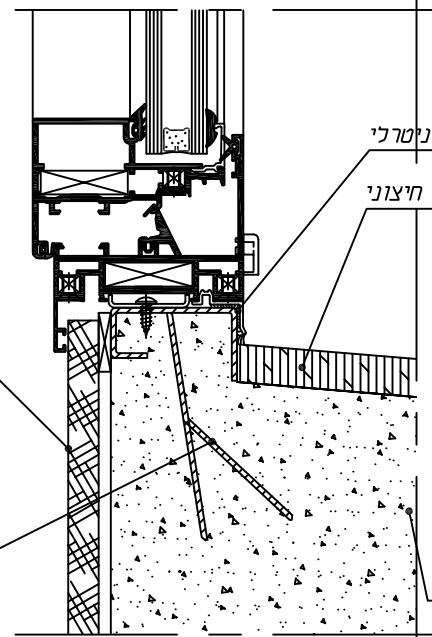

סיליקון ניטרלי

אדן החלון חיצוני

פנל גבס

מלבו סמוי

בטון