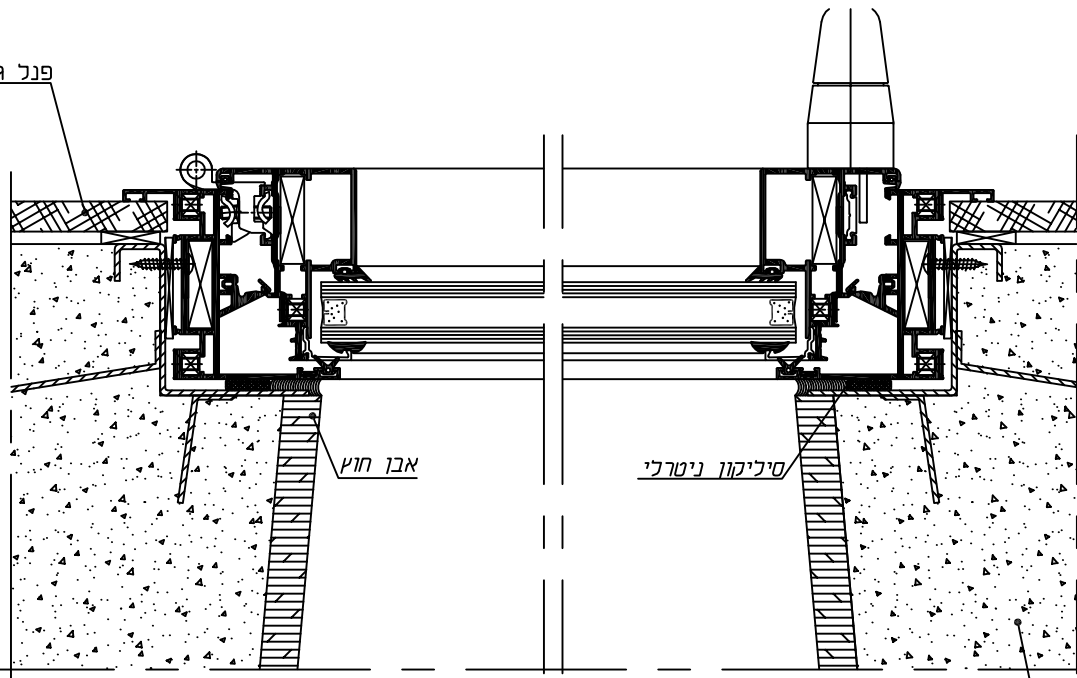

רום-475

פרטי בניין

חלון לפתיחה פנימה

פנל גבס

אבן חוץ

סיליקון ניטרלי

בטון

מלבו סמוי