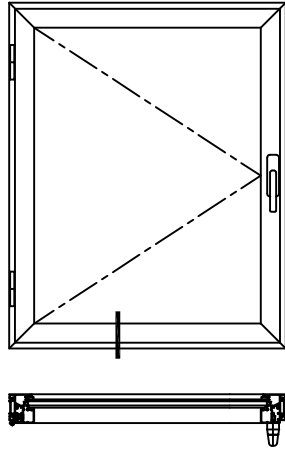

רום-475

פרטי בניין

חלון לפתיחה פנימה

פנל גבס

אבן חוץ

סיליקון ניטרלי

בטון

מלבו סמוי