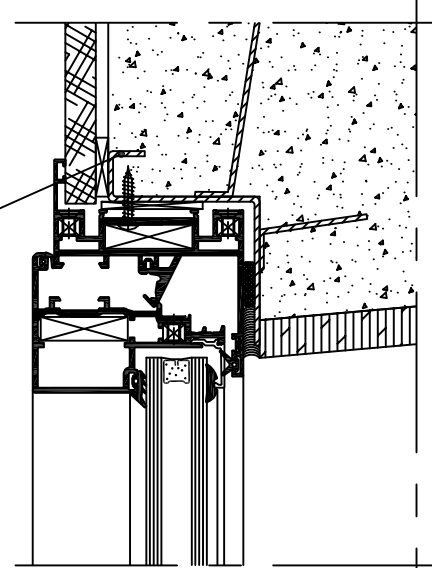

רום-475

פרטי בניין

חלון לפתיחה פנימה

פנל גבס

אבן חוץ

סיליקון ניטרלי

בטון

מלבו סמוי