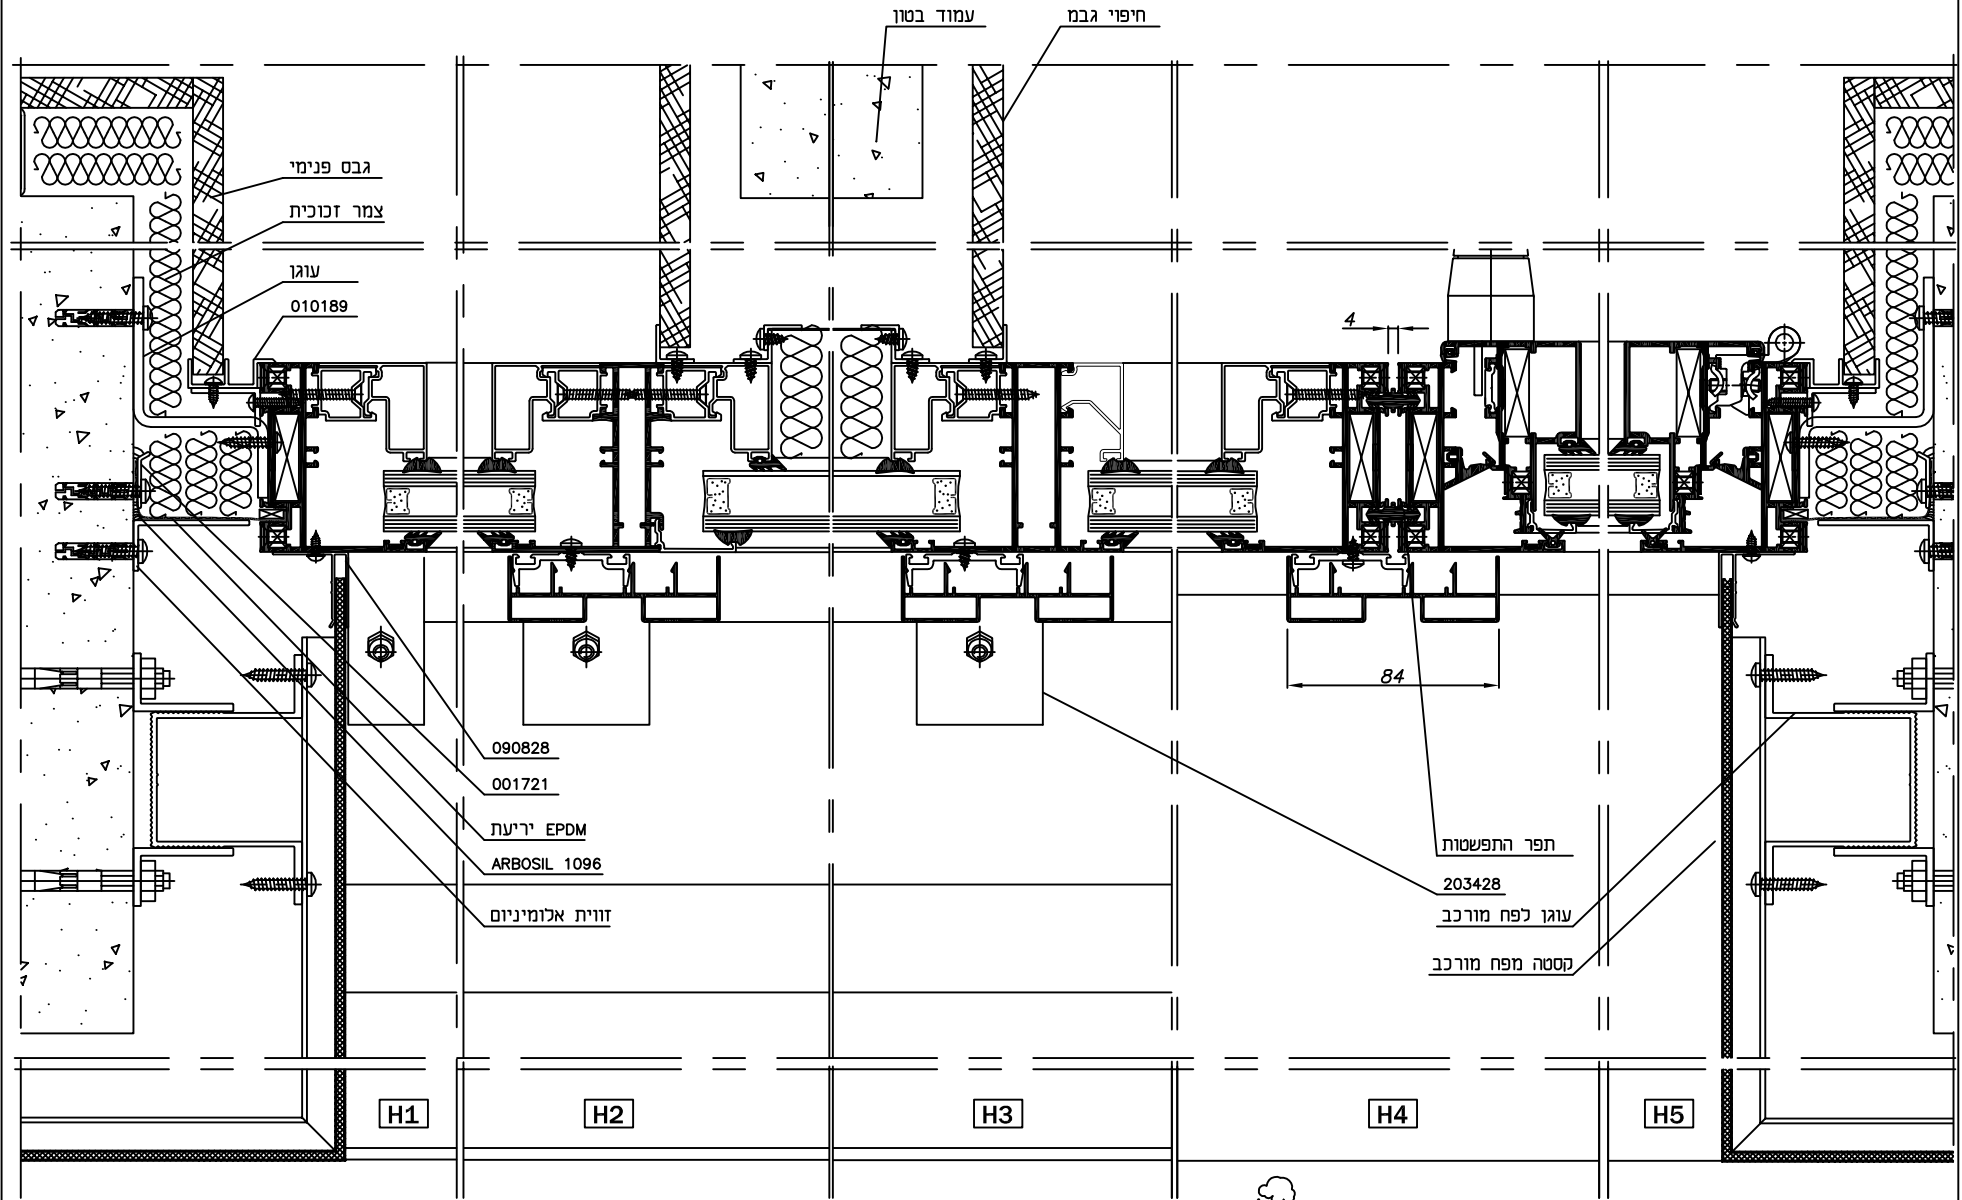

רום-475

פרטי בניין

רצף חלונות זיגוג קבוע מבחוץ

xtal פרופיכי אלומיניום מעוצבים

גרסה 1.3.2007
מס. עמוד 475-04-040
מס. קובץ 19447502

קנה מידה 1:2