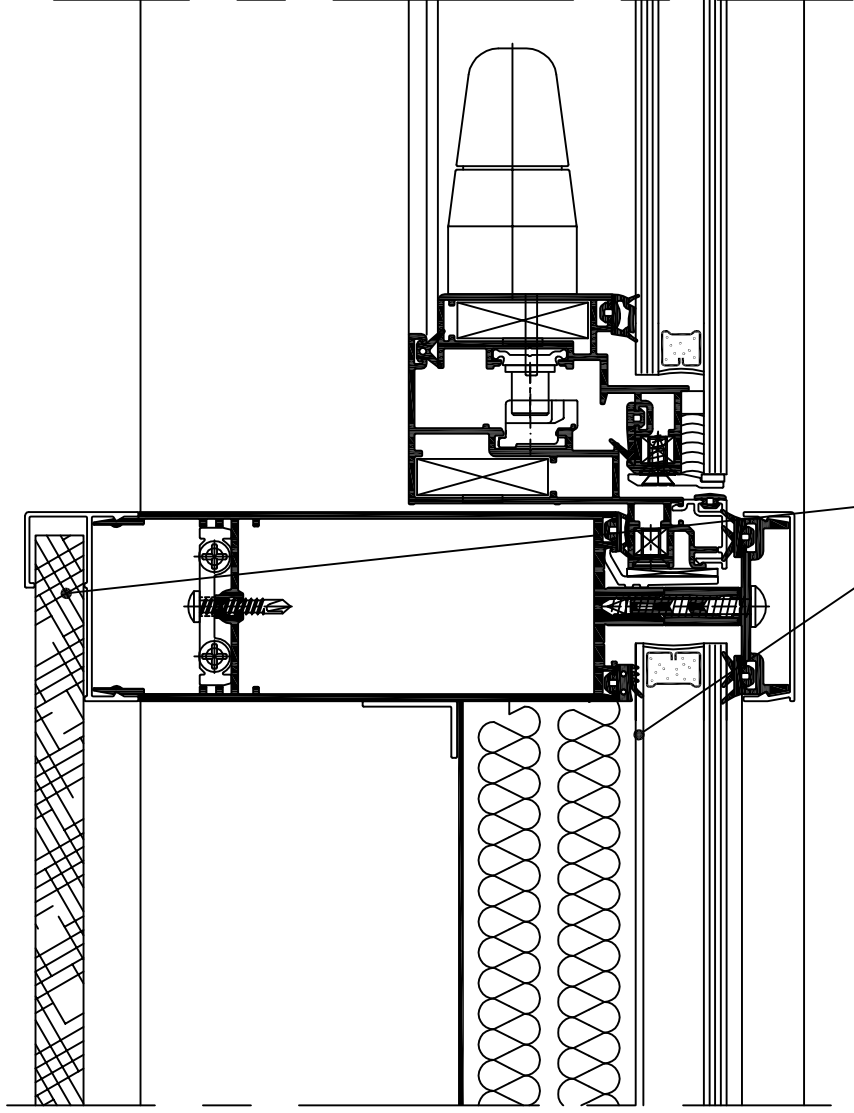

# MATRIX - 50 R

גבס פנימי  
פח מגולוון צבוע

מכסה קורה מיוחד  
פח מאלומיניום צבוע  
עוגן  
צמר זכוכית  
לוח גבס  
תקרה תלוייה  
010146

קנה מידה 1:2