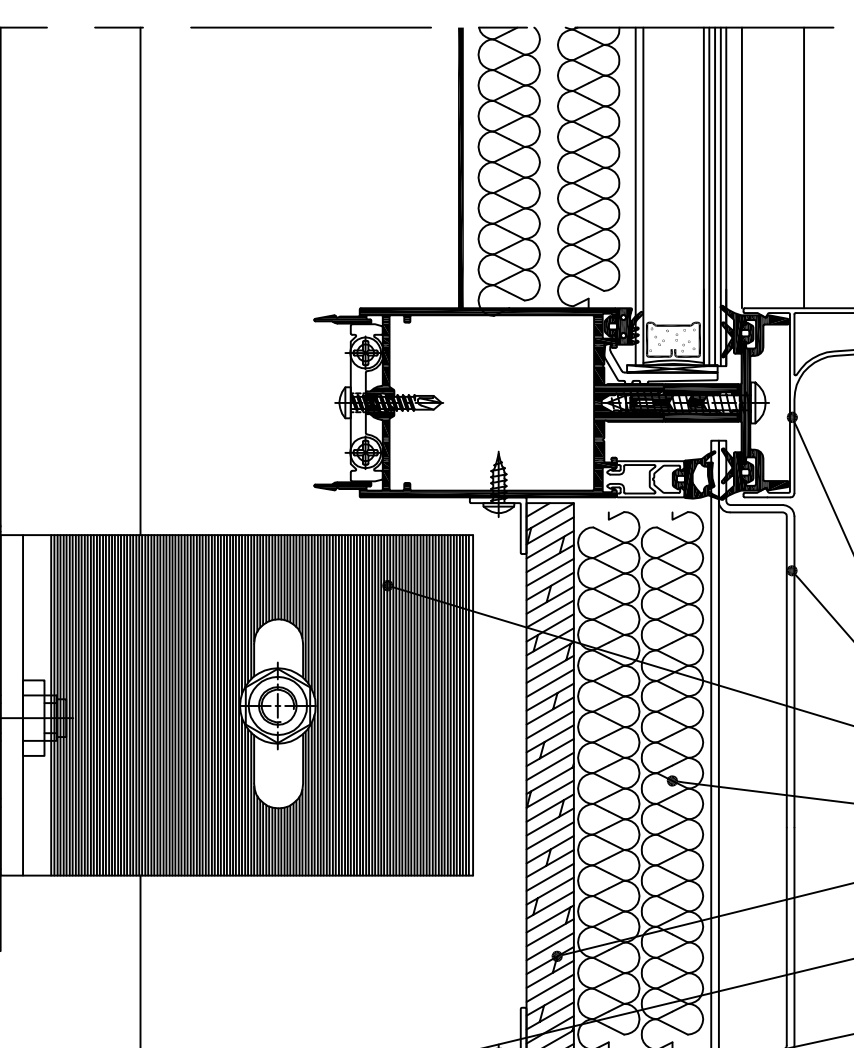

# MATRIX - 50 R

גבס פנימי  
פח מגולוון צבוע

מכסה קורה מיוחד  
פח מאלומיניום צבוע  
עוגן  
צמר זכוכית  
לוח גבס  
תקרה תלוייה  
010146

קנה מידה 1:2