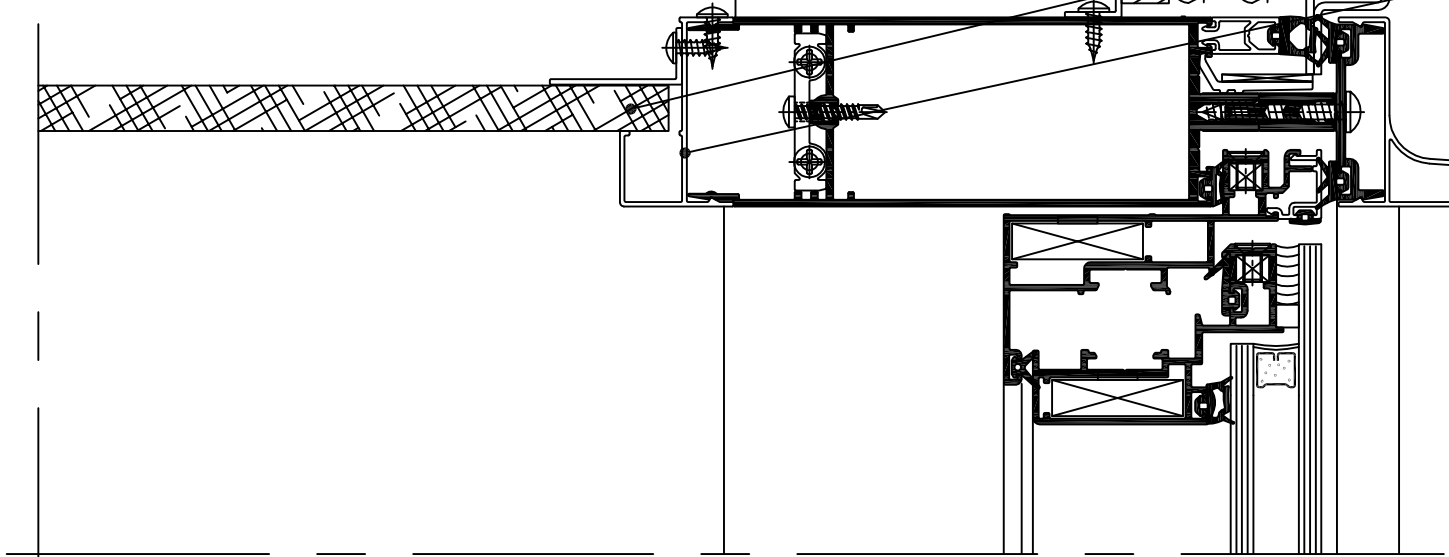

# MATRIX - 50 R

גבס פנימי  
פח מגולוון צבוע

מכסה קורה מיוחד  
פח מאלומיניום צבוע  
עוגן  
צמר זכוכית  
לוח גבס  
תקרה תלוייה  
010146

קנה מידה 1:2