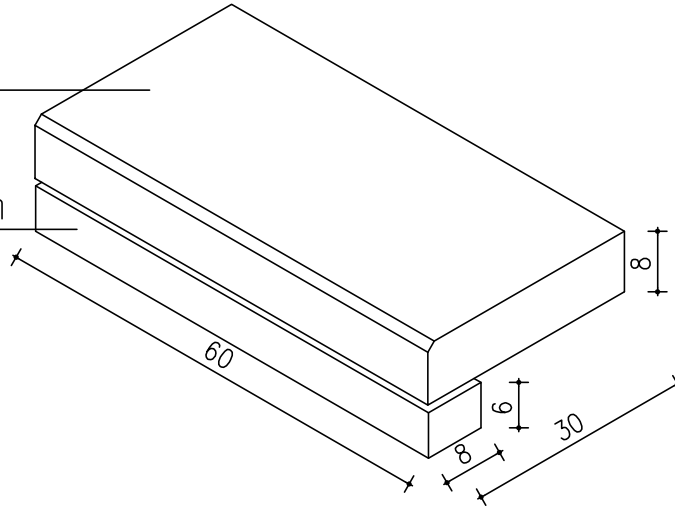

מדרגה 30/60/8
רום לנ"ל 60/8/6
דגם אקרשטיין
קנ"ח 1:10

מדרגה 30/60/8
מק"ט 40182

רום למדרגה 8/60/6
מק"ט 41102

חתר

השרטוט לעיון בלבד
יש להוועץ במהנדס האחראי
pd01k03.dwg