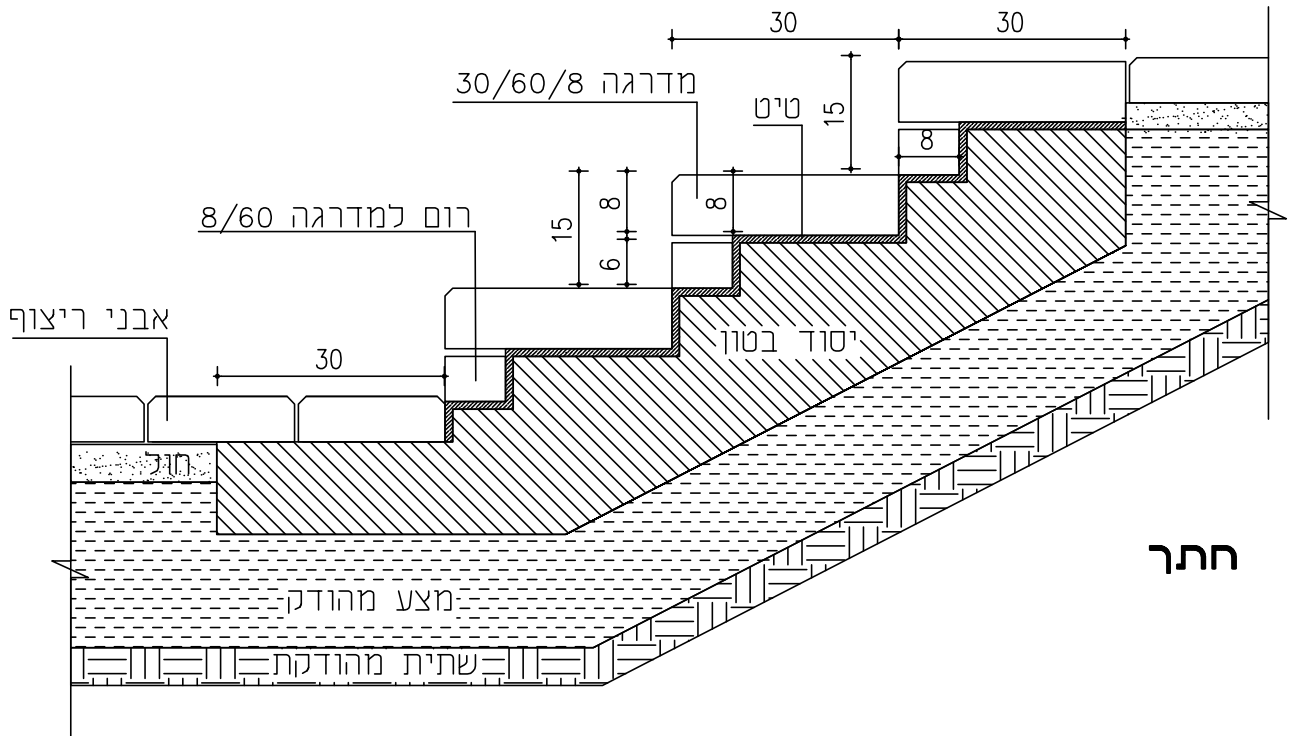

מדרגה 30/60/8
רום לנ"ל 60/8/6
דגם אקרשטיין
קנ"ח 1:10

מדרגה 30/60/8
מק"ט 40182

רום למדרגה 8/60/6
מק"ט 41102

חתר

השרטוט לעיון בלבד
יש להוועץ במהנדס האחראי
pd01k03.dwg