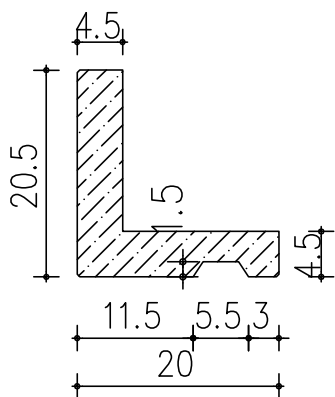

מק"ט 68400310

חתר

חזית

איזומטריה