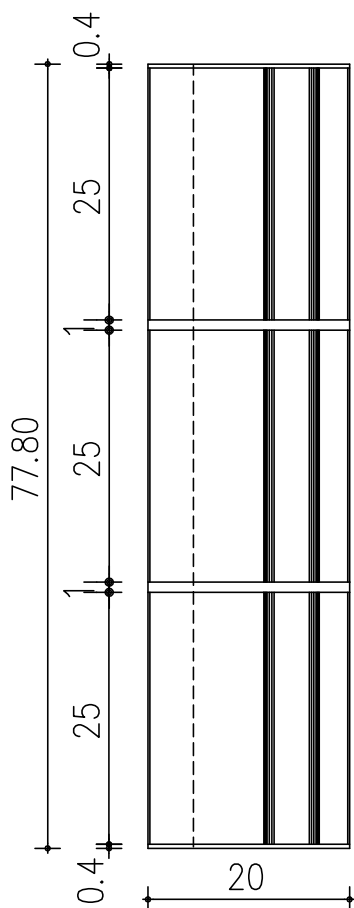

מק"ט 68400310

חתר

חזית

איזומטריה