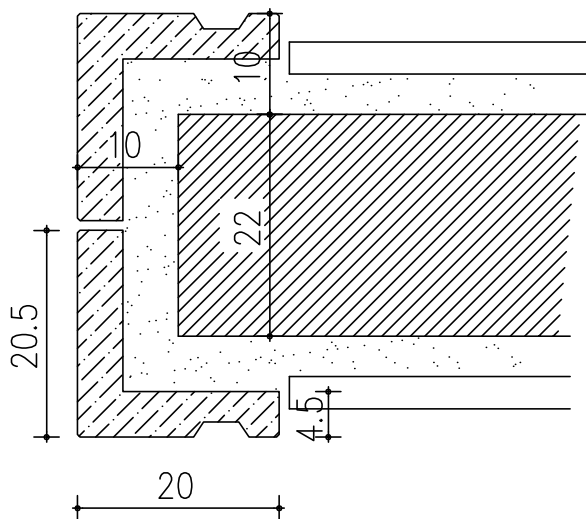

מק"ט 68400310

חתר

חזית

איזומטריה