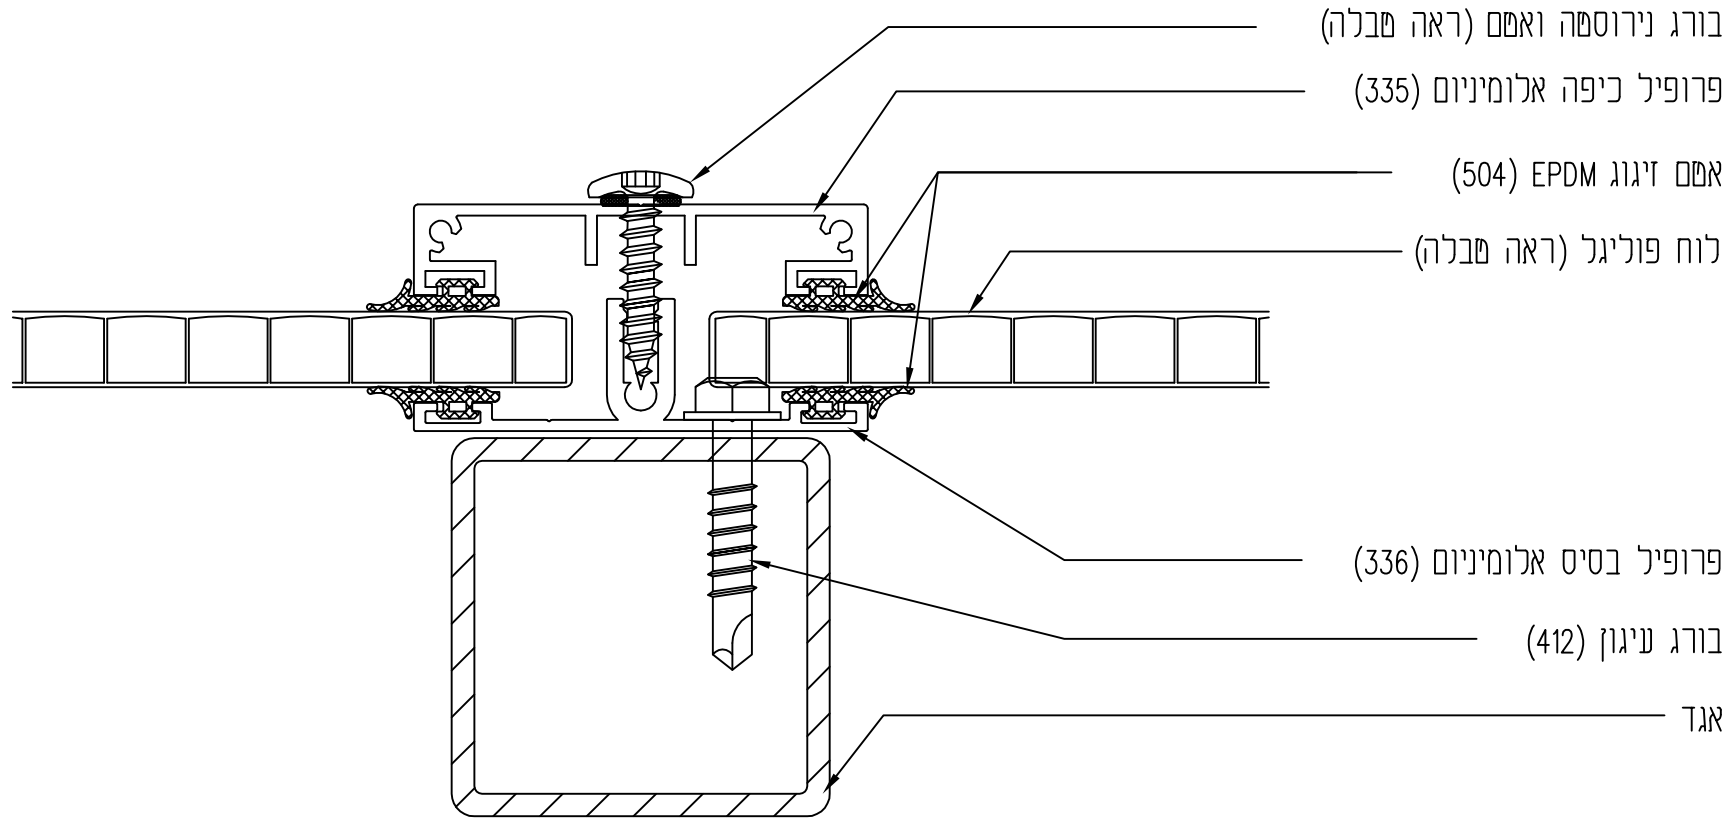

פרט 1 א' - חיבור בין לוחות בקירווי תמוך אגדים
מערכת חיבור 6-16 אלומיניום

רשימת אביזרים

בורג נירוסטה	עובי הלוח
441	8 מ"מ
442	10 מ"מ
443	16 מ"מ

POLYGAL[®]

PLASTICS INDUSTRIES LTD.

POLYGAL IL Tel: 972-4-9596-222 Fax: 972-4-9596382 E-mail: sales@polygal.co.il