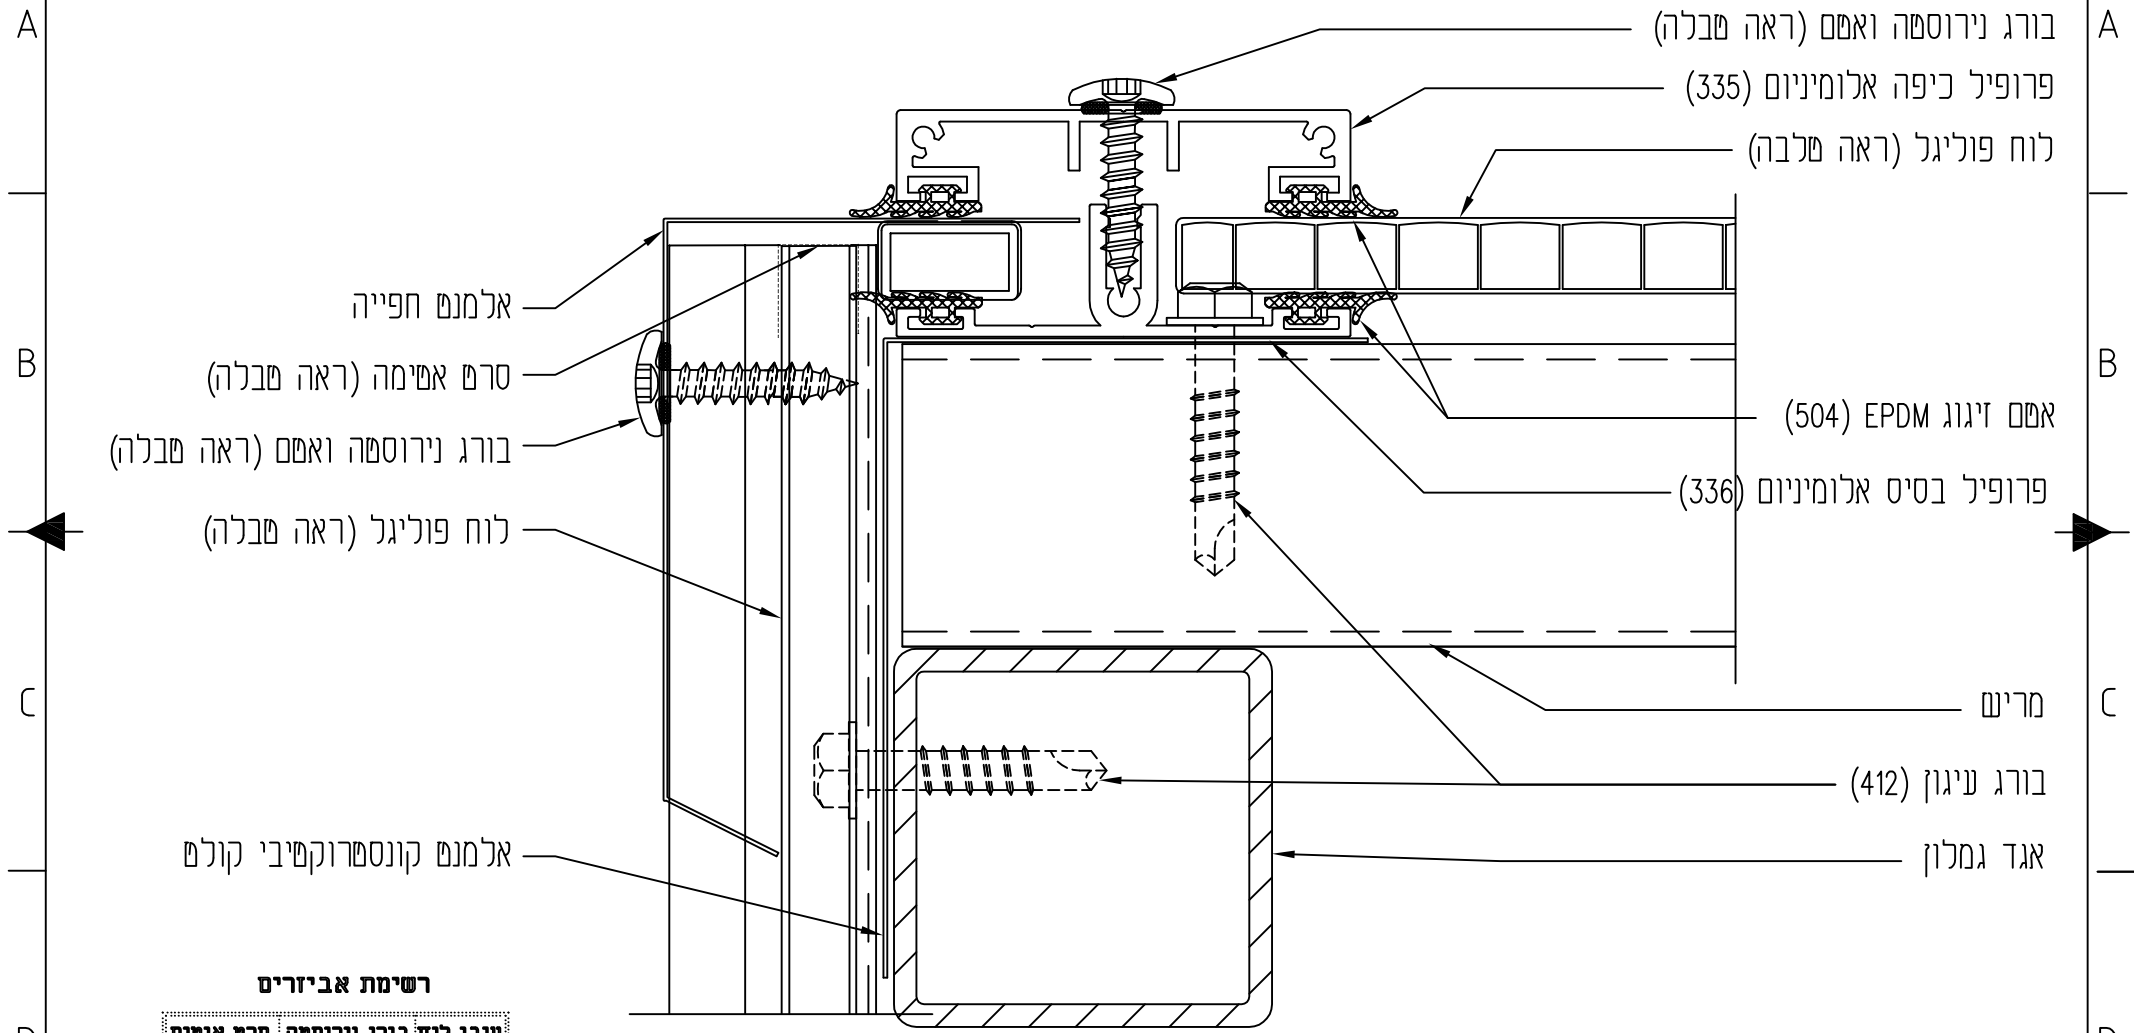

פרט 3 א' - חיבור לגמלון עם קיר בקירוי תמוך מרישים  
מערכת חיבור 6-16 אלומיניום

רשימת אביזרים

סרס איטום	בורג נירוסטה	עובי לוח
512	441	8 מ"מ
513	442	10 מ"מ
513	443	16 מ"מ

**POLYGAL®**  
PLASTICS INDUSTRIES LTD.