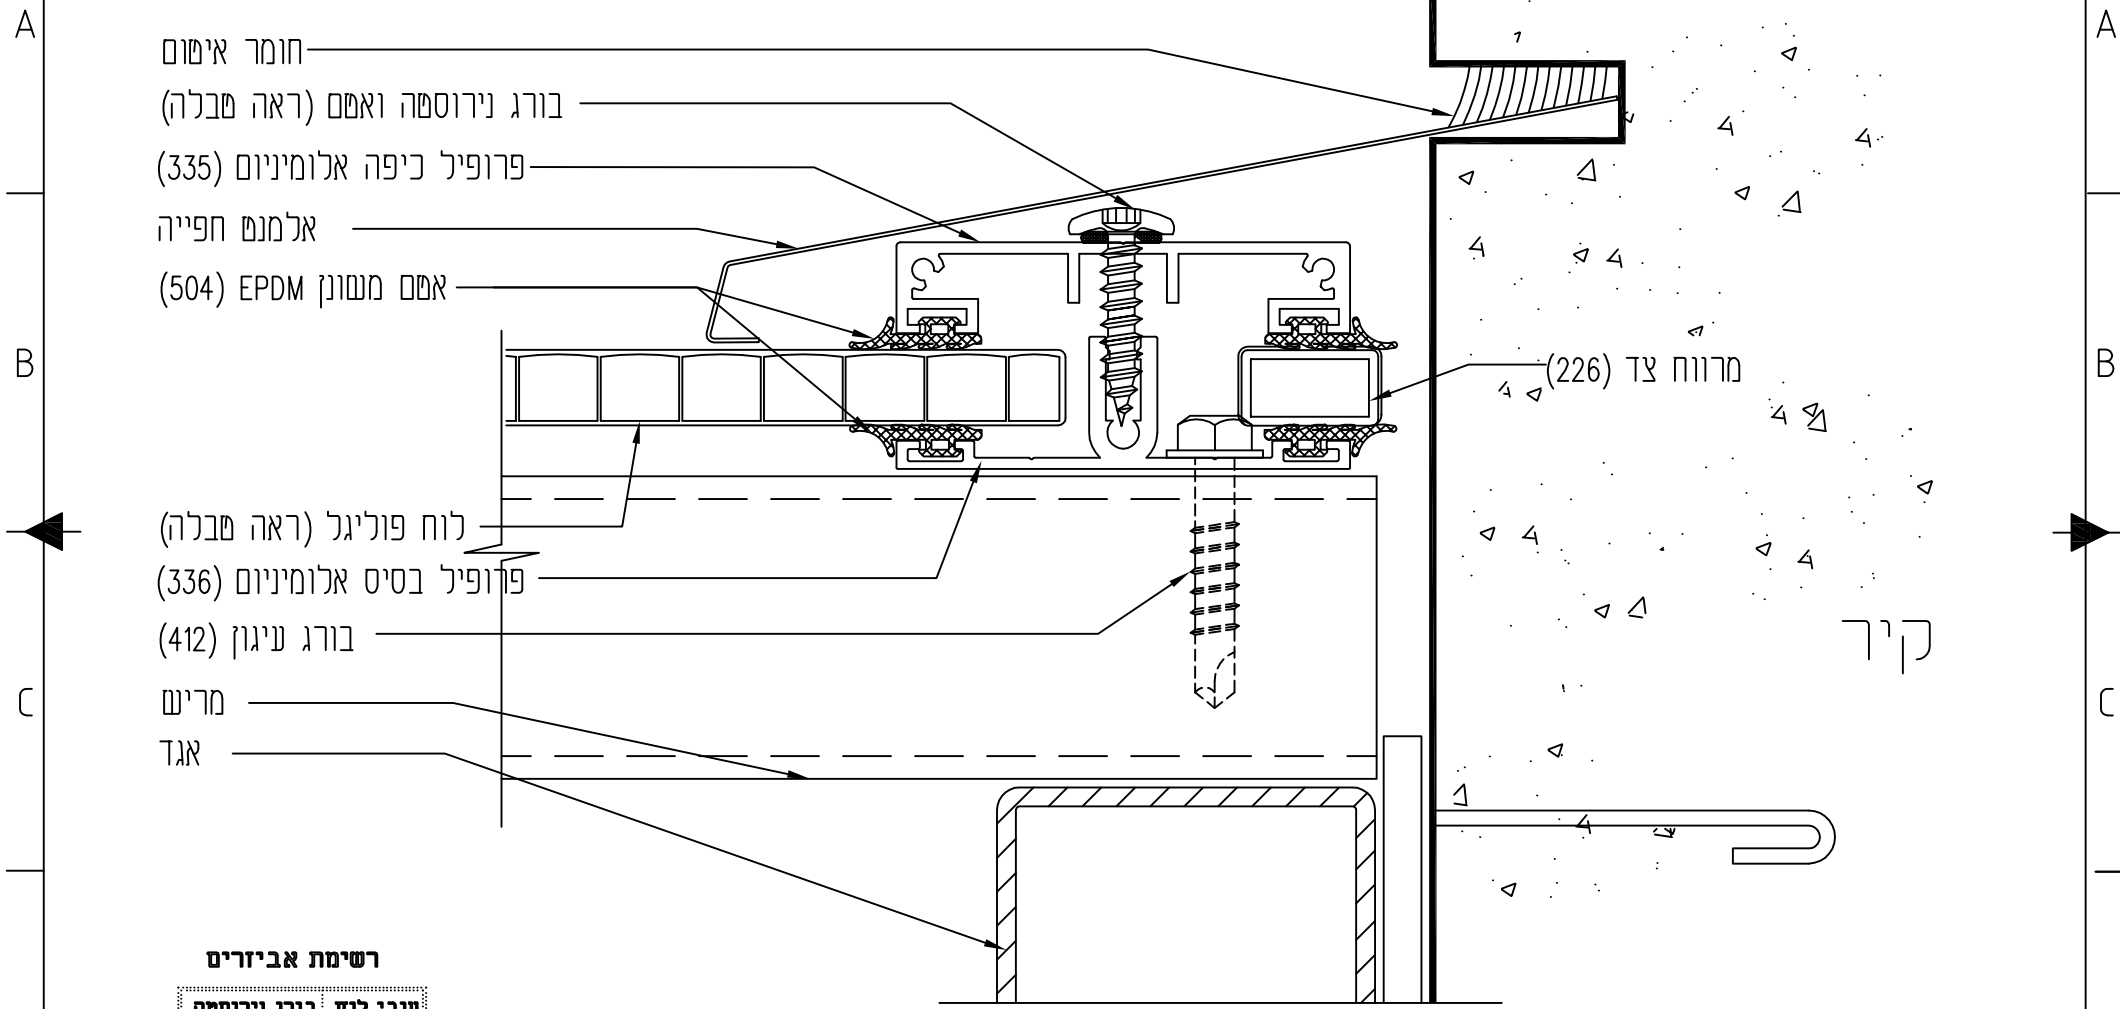

פרט 3 ב' - חיבור לקיר בקירו תמוך מרישים
מערכת חיבור 6-16 אלומיניום

חומר איטום
בורג נירוסטה ואטם (ראה טבלה)
פרופיל כיפה אלומיניום (335)
אלמנט חפייה
אטם משונן EPDM (504)

לוח פוליגל (ראה טבלה)
פרופיל בסיס אלומיניום (336)
בורג עיגון (412)
מריש
אגד