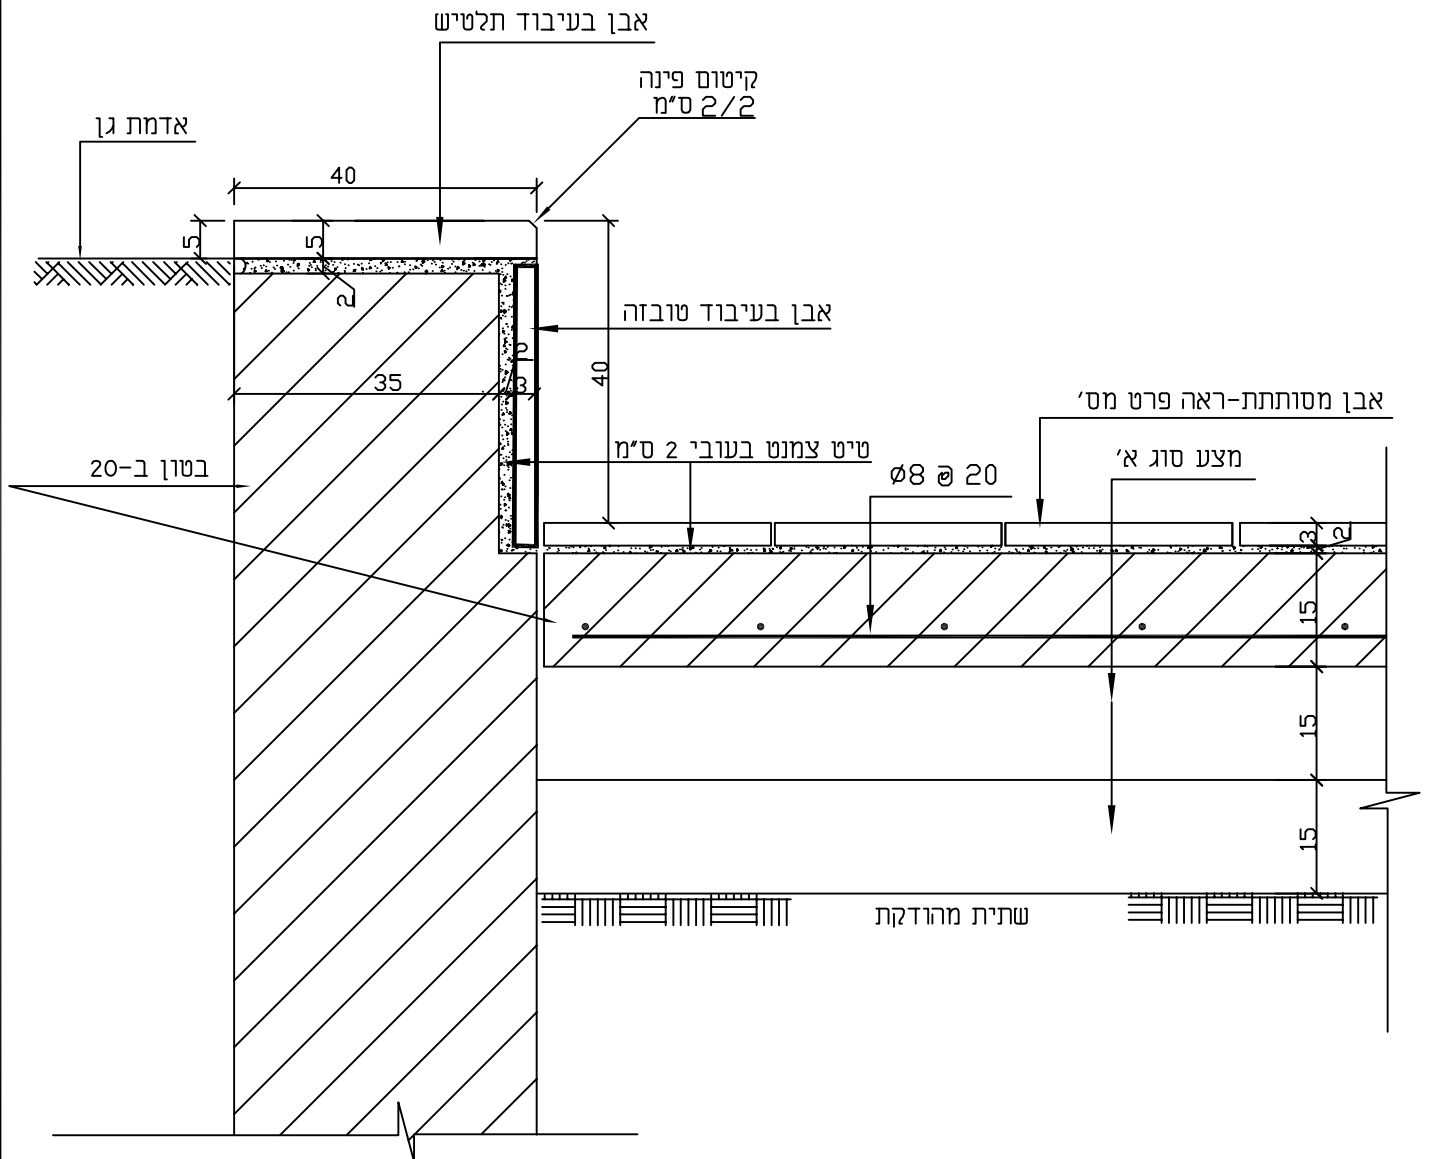

ערוגה בנוה - ק.מ. 1:10

aroga

הערה:

הפרט הוא עקרוני בלבד, קונסטרוקצית הקיר לפי תכנית קונסטרוקציה.

אפרת מאירי - אדריכלית

שרותי שרטוט - אדריכלי

050-9847484 / 04-9848454

Email : effimeiri@yahoo.com