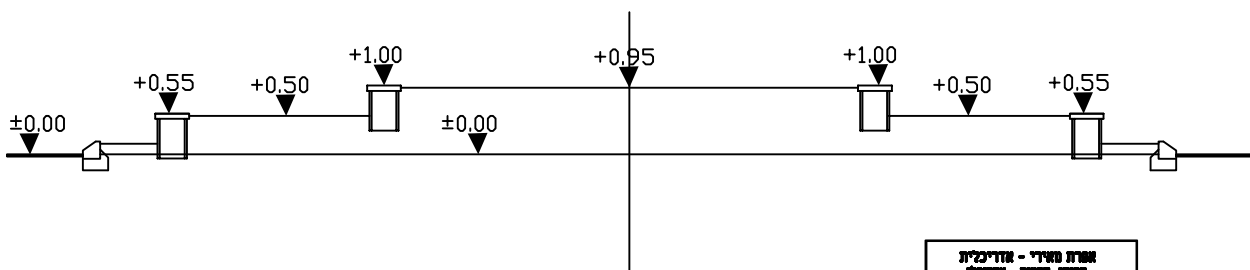

חתך א-א ק.מ 1:100

השרה טריטרי - אדריכלית
 טריטרי טריטרי - אדריכלית
 050-9847484 / 04-9848454
 Email : efitmetri@yahoo.com