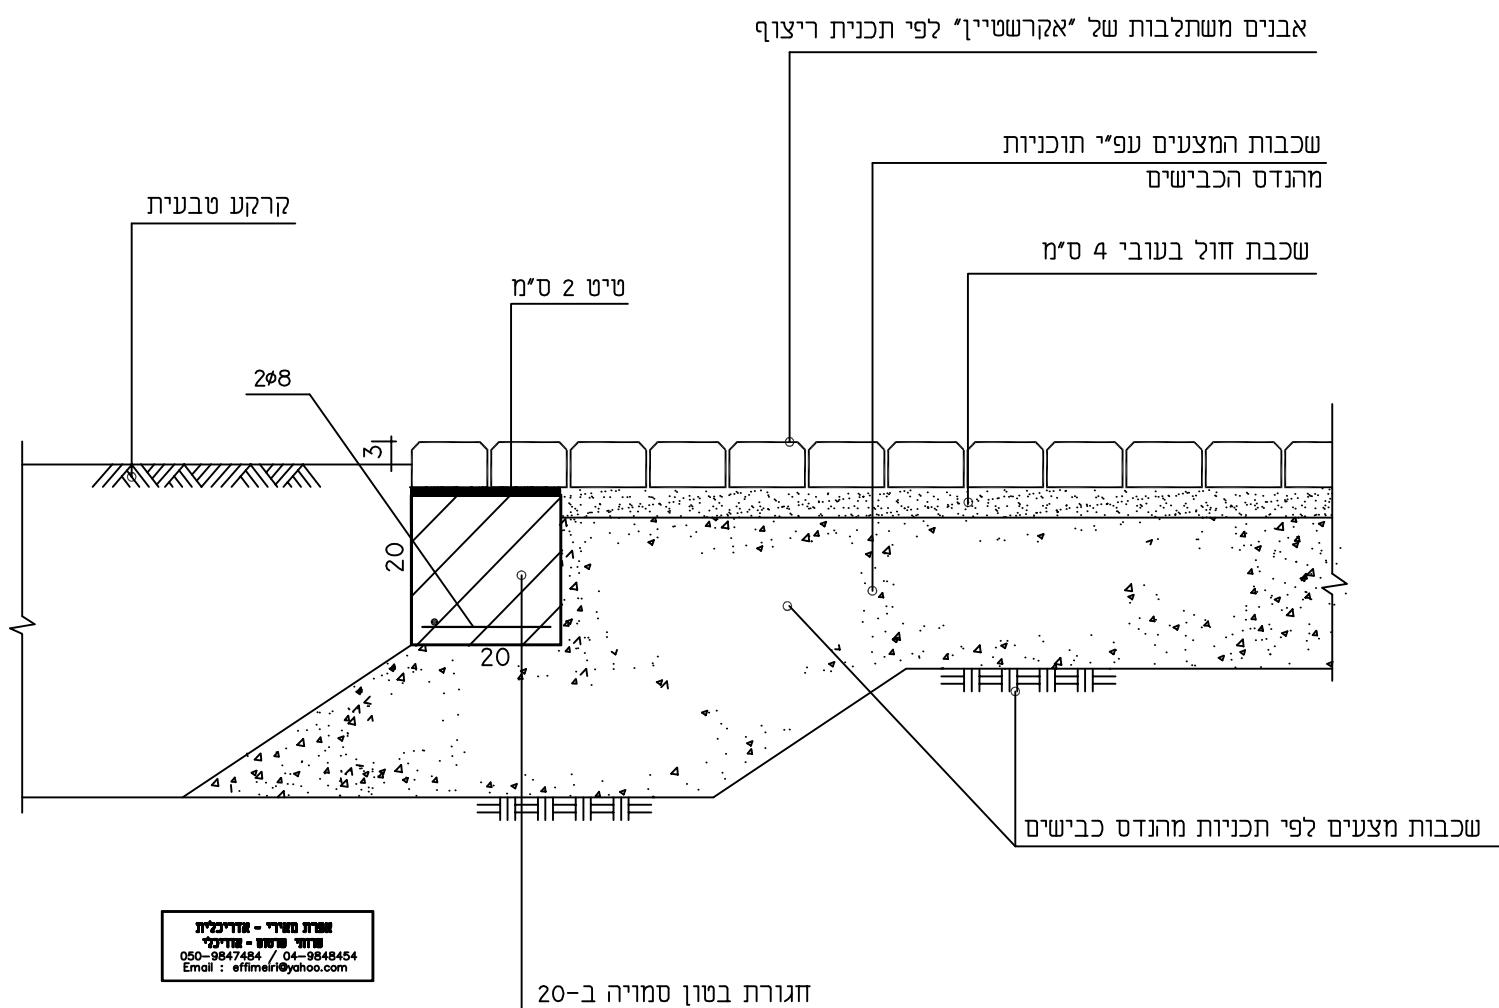

אבן משתלבת עם חגורה סמויה קנ"מ 1:10

שפירט טיפרי - אדריכלות
 תחומי שטחים - אדריכלי
 050-9847484 / 04-9848454
 Email : effimerit@yahoo.com